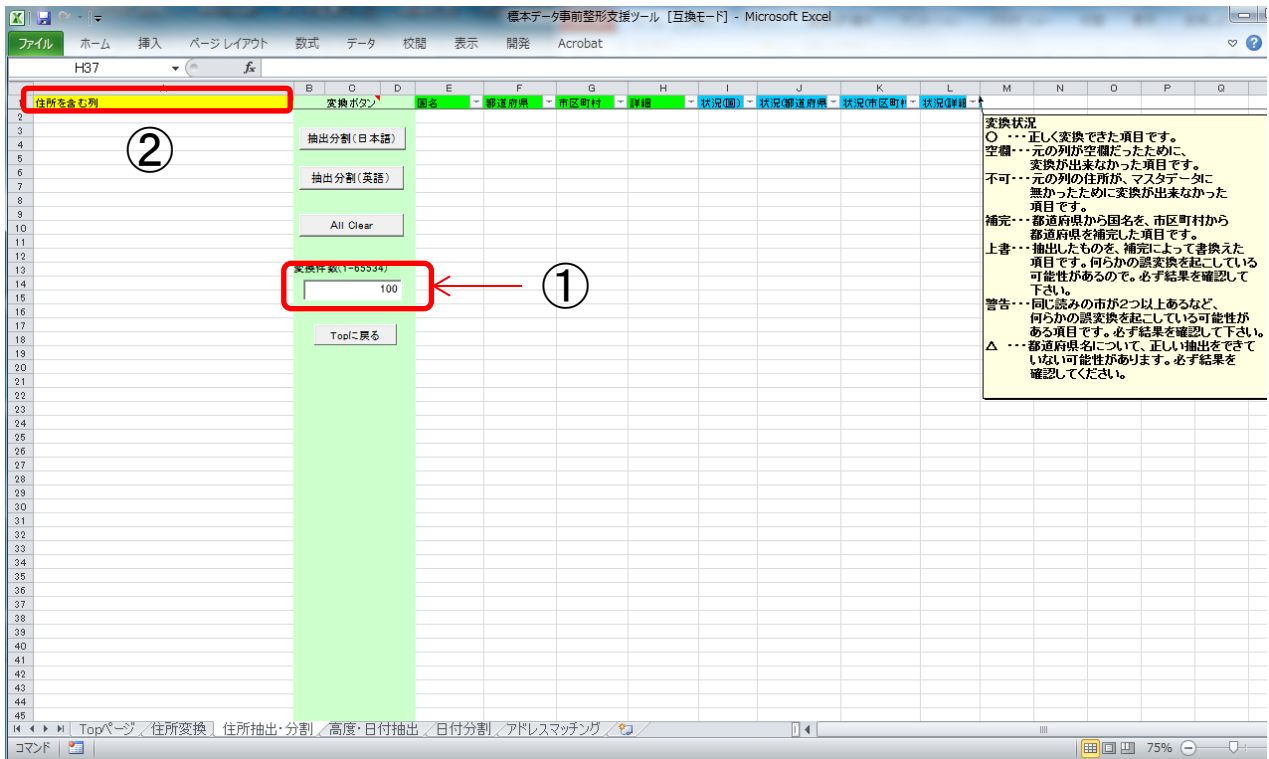

# 地名の分割

サイエンスミュージアムネット(S-Net)のデータ事前整形支援ツールを利用

S-Net: データ事前整形支援ツールのダウンロード <http://science-net.kahaku.go.jp/>

下の \* 印をクリックしてダウンロード

**生物多様性情報発信用のツール**

■ データ変換ツール ダウンロード( [\* ]をクリックしてください。)

1. データ変換メインツール 一括 (2012/3/7更新) zip形式 [\*]
2. 設定ファイル (2013/3/4更新) zip形式 [\*]
3. データ事前整形支援ツール (2010/7/22更新) zip形式 [\*]
4. マニュアル/標準データ変換ツール説明書 v3.0.0.pdf形式 [\*]

このツールはエクセルのマクロで、タブごとに機能が割り振られている。  
Topページから、「住所抽出・分割」のタブをクリックすると、以下の画面になる。

- ① 件数を入れる
- ② 左側の「住所を含む例」に、採集場所の列をコピーして貼り付ける。

	A	B	C	D	E	F	G	H	I		
1	住所を含む列	変換ボタン			国名	都道府県	市区町村	詳細	状況		
2	岩手県遠野市綾織町	抽出分割(日本語)									
3	三重県伊勢市朝熊町朝熊ヶ岳										
4	滋賀県彦根市松原										
5	京都府京都市北区上賀茂十三石山										
6	大阪府貝塚市窪田										
7	奈良県桜井市三輪山北側										
8	和歌山県田辺市磯間										
9	鳥取県倉吉市宮川町美作街道										
10	島根県松江市古志原										
11	岡山県真庭市日名										
12	広島県神石郡神石高原町帝釈峡オートキャンプ場付近	変換件数(1-65534)									
13	大分県国東市安岐町両子山山頂										
14	宮崎県日向市東郷町尾鈴山北麓										
15	沖縄県名護市嘉津宇岳東麓斜面						100				
16	北海道石狩市弁天町弁天歴史公園付近										
17	青森県青森市荒川 酸ヶ湯温泉										
18	埼玉県秩父市横瀬町横瀬 武甲山北麓										
19	千葉県鴨川市清澄 清澄山										
20	神奈川県伊勢原市大山										
21	新潟県西蒲原郡弥彦村弥彦山山頂付近										
22	富山県中新川郡上市川上流 三枚滝										
23	石川県輪島市町野町東大野 和田山										
24	福井県大飯郡高浜町青葉山										
25	山梨県笛吹市石和町石和温泉										
26	長野県諏訪市四賀 霧ヶ峰										
27	岐阜県中津川市落合恵那山北西										