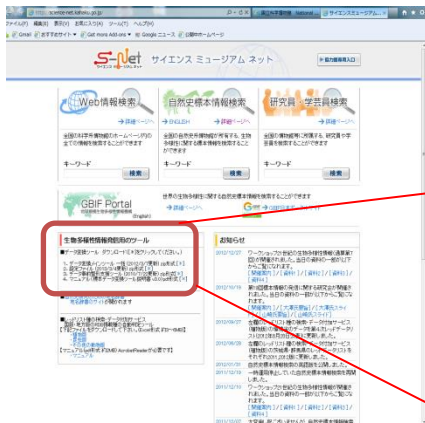

# 地名の分割

サイエンスミュージアムネット(S-Net)のデータ事前整形支援ツールを利用

S-Net: データ事前整形支援ツールのダウンロード <http://science-net.kahaku.go.jp/>

下の \* 印をクリックしてダウンロード

**生物多様性情報発信用のツール**

■ データ変換ツール ダウンロード( [\* ]をクリックしてください。)

1. データ変換メインツール 一括 (2012/3/7更新) zip形式 [\*]
2. 設定ファイル (2013/3/4更新) zip形式 [\*]
3. データ事前整形支援ツール (2010/7/22更新) zip形式 [\*]
4. マニュアル/標準データ変換ツール説明書 v3.0.0.pdf形式 [\*]

このツールはエクセルのマクロで、タブごとに機能が割り振られている。  
Topページから、「住所抽出・分割」のタブをクリックすると、以下の画面になる。

- ① 件数を入れる
- ② 左側の「住所を含む例」に、採集場所の列をコピーして貼り付ける。

	A	B	C	D	E	F	G	H	I		
1	住所を含む列	変換ボタン			国名	都道府県	市区町村	詳細	状況		
2	岩手県遠野市綾織町	抽出分割(日本語)									
3	三重県伊勢市朝熊町朝熊ヶ岳										
4	滋賀県彦根市松原										
5	京都府京都市北区上賀茂十三石山										
6	大阪府貝塚市窪田										
7	奈良県桜井市三輪山北側										
8	和歌山県田辺市磯間										
9	鳥取県倉吉市宮川町美作街道										
10	島根県松江市古志原										
11	岡山県真庭市日名										
12	広島県神石郡神石高原町帝釈峡オートキャンプ場付近	変換件数(1-65534)									
13	大分県国東市安岐町両子山山頂										
14	宮崎県日向市東郷町尾鈴山北麓										
15	沖縄県名護市嘉津宇岳東麓斜面						100				
16	北海道石狩市弁天町弁天歴史公園付近										
17	青森県青森市荒川 酸ヶ湯温泉										
18	埼玉県秩父市横瀬町横瀬 武甲山北麓										
19	千葉県鴨川市清澄 清澄山										
20	神奈川県伊勢原市大山										
21	新潟県西蒲原郡弥彦村弥彦山山頂付近										
22	富山県中新川郡上市川上流 三枚滝										
23	石川県輪島市町野町東大野 和田山										
24	福井県大飯郡高浜町青葉山										
25	山梨県笛吹市石和町石和温泉										
26	長野県諏訪市四賀 霧ヶ峰										
27	岐阜県中津川市落合恵那山北西										